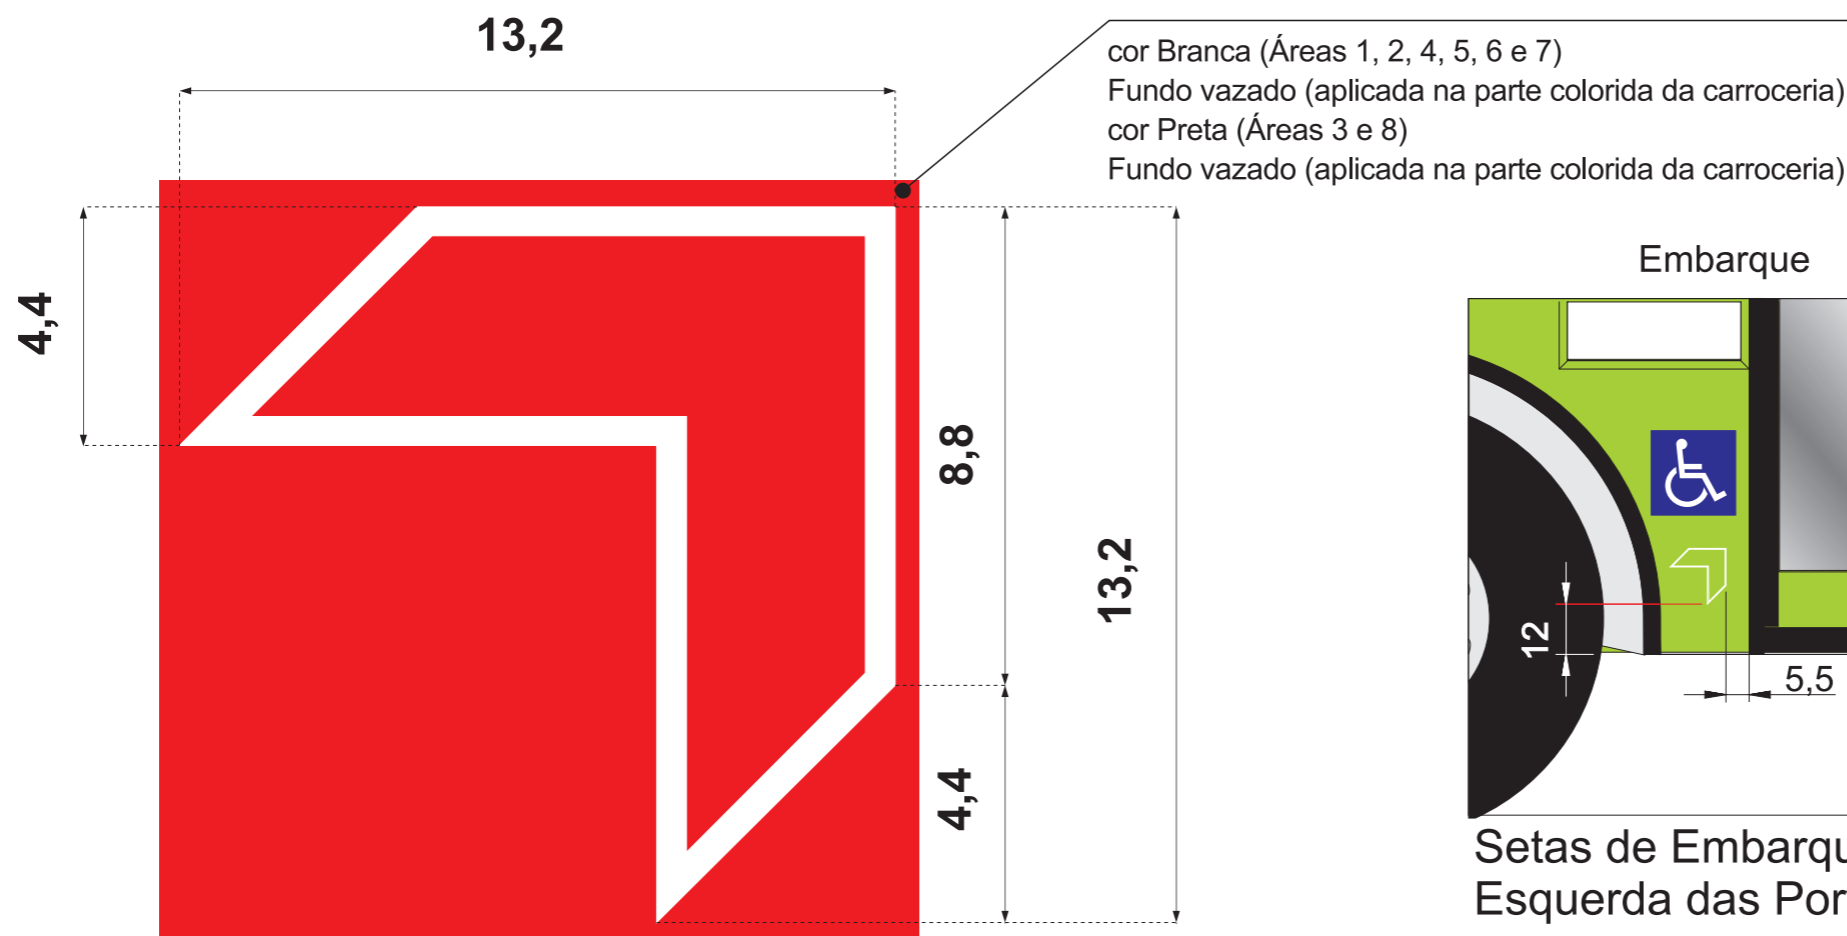

# Detalhamento das Setas de Embarque e Desembarque

Aplicação Seta - Entrada

Setas de Embarque e Desembarque aplicados a Esquerda das Portas

Aplicação Lado esquerdo da Porta de saída

Quando Houver Impedimento

Aplicação Lado direito da Porta de saída

Quando Houve impedimento técnico as Setas de Desembarques podem ser aplicados a Direita das Portas

*Alterado - 2011*