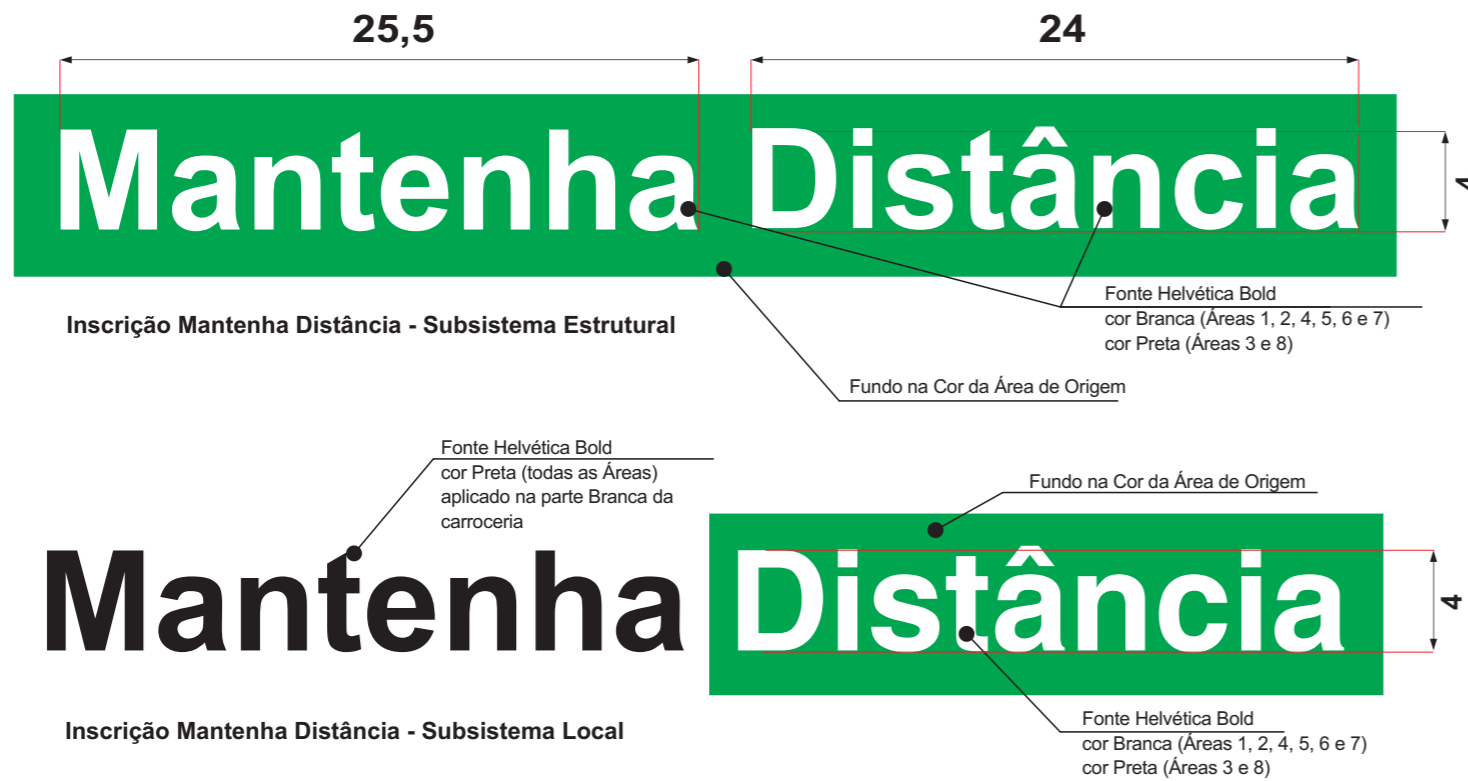

Detalhamento Mensagem “Mantenha Distância”

Detalhamento Logo SPTrans e Central 156

Alterado - 2011

medidas em cm				
		São Paulo Transporte S.A.		
<small>CÓPIA NÃO CONTROLADA</small>				
Título	MANUAL DE IDENTIDADE VISUAL			
Subtítulo	COMUNICAÇÃO VISUAL EXTERNA			
Objeto	DETALHES: MANTENHA DISTÂNCIA, LOGOMARCA SPTRANS, TELEFONE DA CENTRAL DE ATENDIMENTO SPTRANS			
Escala	Código	Revisão	Elaboração	Data
(não use escalímetro)	DV.01.008.1/1	2	SSV/GDT	29/04/11
Marcos Napole - SPTrans/Engenharia				DV.01.008.1-1-R2.cdr