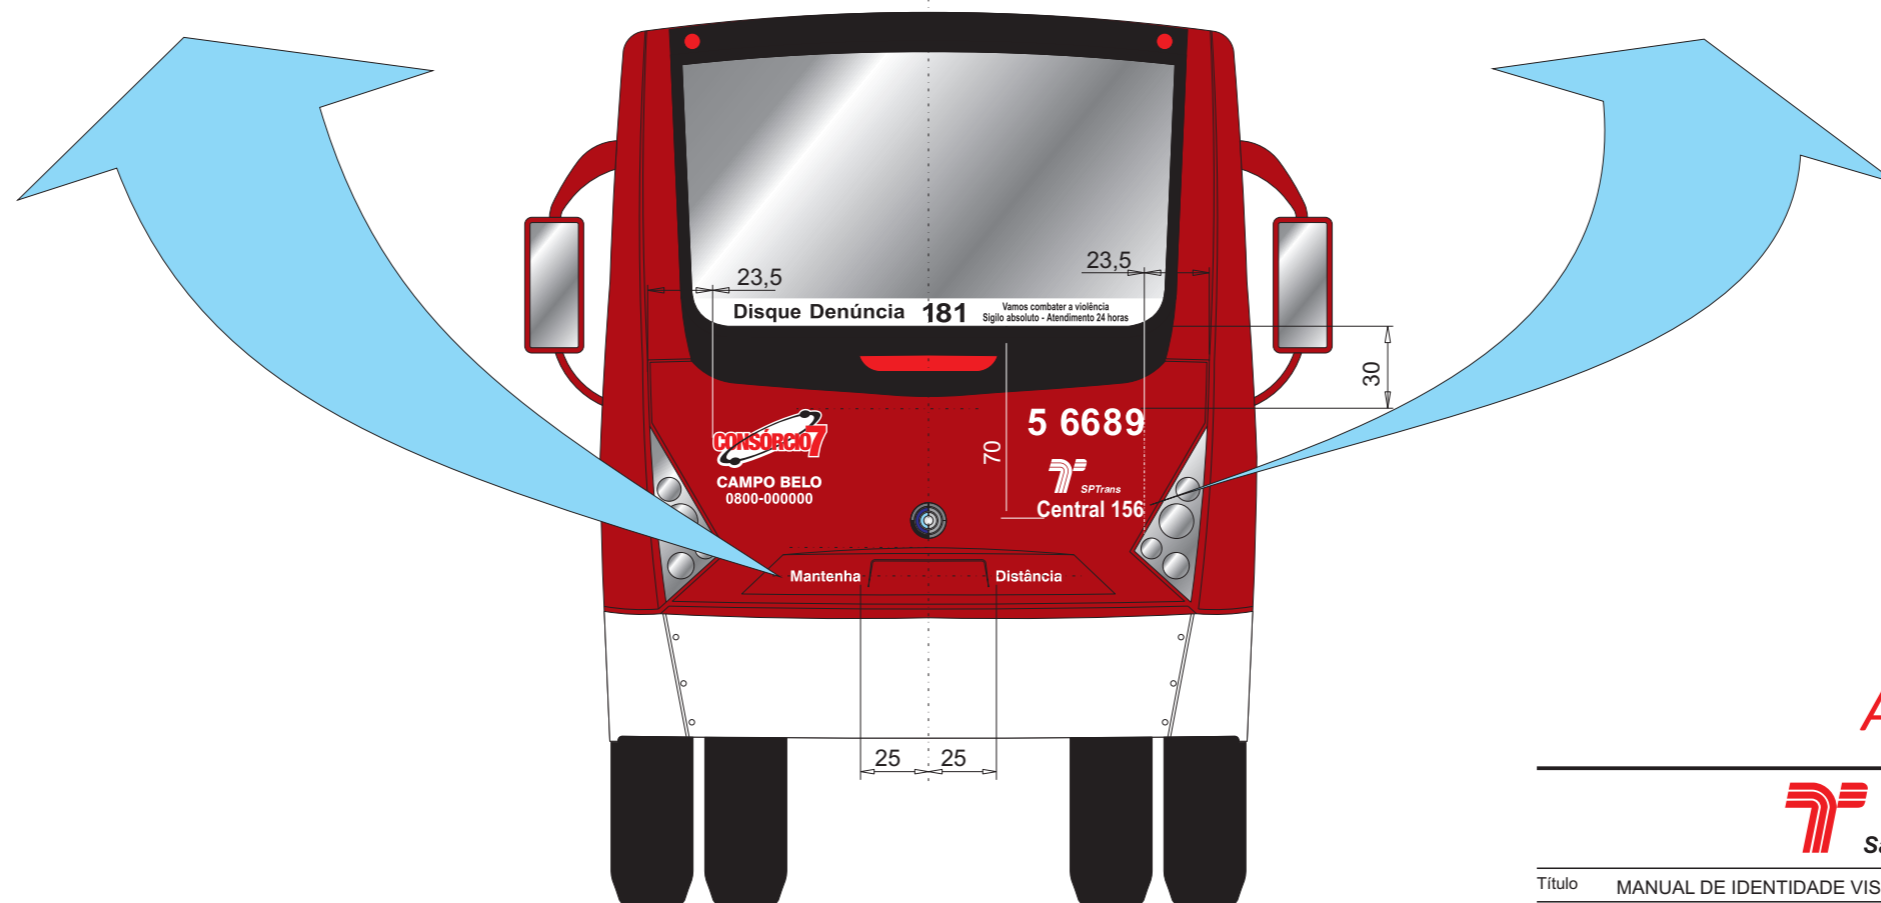

Detalhamento Mensagem “Mantenha Distância”

Detalhamento Logo SPTrans e Central 156

Alterado - 2011

medidas em cm				
		São Paulo Transporte S.A.		
<small>CÓPIA NÃO CONTROLADA</small>				
Título	MANUAL DE IDENTIDADE VISUAL			
Subtítulo	COMUNICAÇÃO VISUAL EXTERNA			
Objeto	DETALHES: MANTENHA DISTÂNCIA, LOGOMARCA SPTRANS, TELEFONE DA CENTRAL DE ATENDIMENTO SPTRANS			
Escala	Código	Revisão	Elaboração	Data
(não use escalímetro)	DV.01.008.1/1	2	SSV/GDT	29/04/11
Marcos Napole - SPTrans/Engenharia				DV.01.008.1-1-R2.cdr