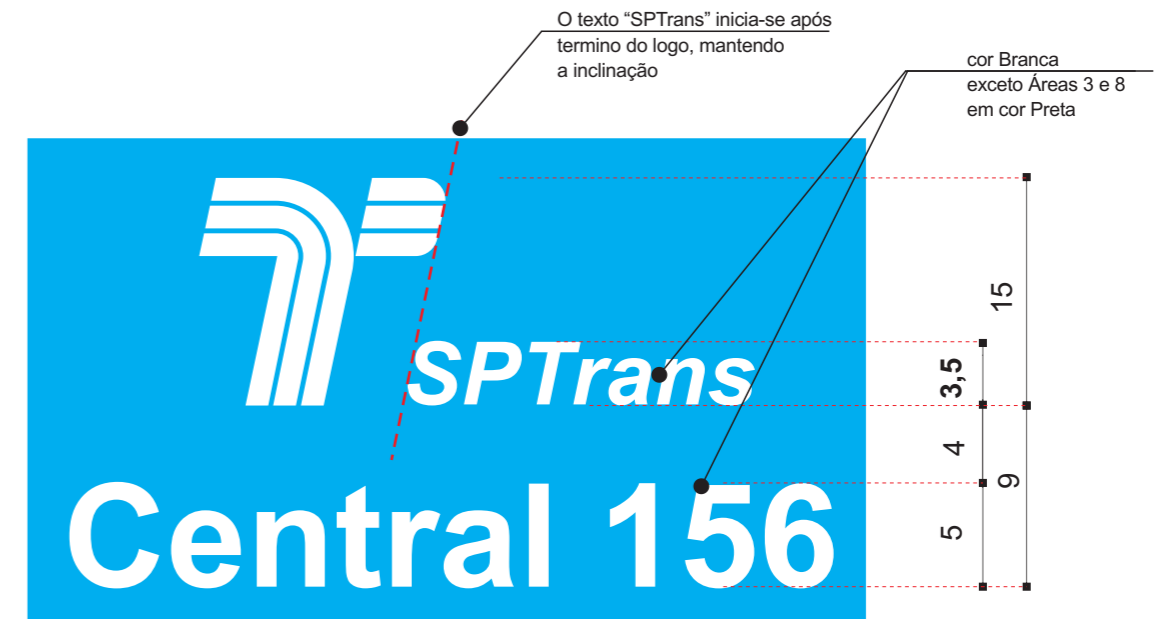

Detalhamento Mensagem “Mantenha Distância”

Detalhamento Logo SPTrans e Central 156

Alterado - 2011

medidas em cm				
		São Paulo Transporte S.A.		
<small>CÓPIA NÃO CONTROLADA</small>				
Título	MANUAL DE IDENTIDADE VISUAL			
Subtítulo	COMUNICAÇÃO VISUAL EXTERNA			
Objeto	DETALHES: MANTENHA DISTÂNCIA, LOGOMARCA SPTRANS, TELEFONE DA CENTRAL DE ATENDIMENTO SPTRANS			
Escala	Código	Revisão	Elaboração	Data
(não use escalímetro)	DV.01.008.1/1	2	SSV/GDT	29/04/11
Marcos Napole - SPTrans/Engenharia				DV.01.008.1-1-R2.cdr