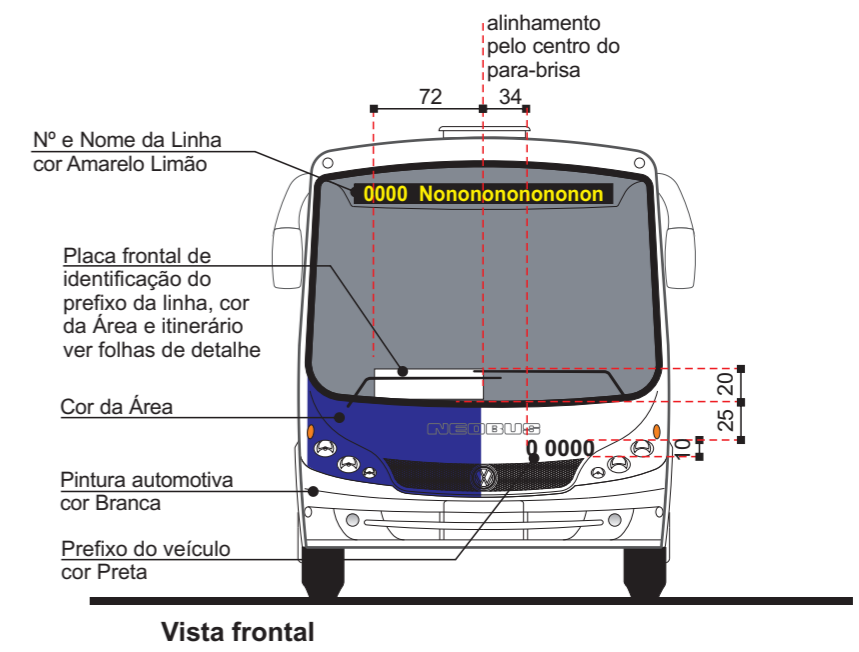

Alterado - 2011

CÓPIA NÃO CONTROLADA
Desenvolvimento Tecnológico
SPTrans

Título	MANUAL DE IDENTIDADE VISUAL			
Subtítulo	PINTURA DE VEÍCULO			
Objeto	SUBSISTEMA LOCAL: MINIÔNIBUS COMUM NEOBUS SPECTRUM / MB OF 1417 - VW 9150			
Escala	Código	Revisão	Elaboração	Data
(não use escalímetro)	VE.02.014.1/1	3	SSV/GDT	14/04/11
Marcos Napole - SPTrans/Engenharia			VE.02.014.1-1-R3.cdr	