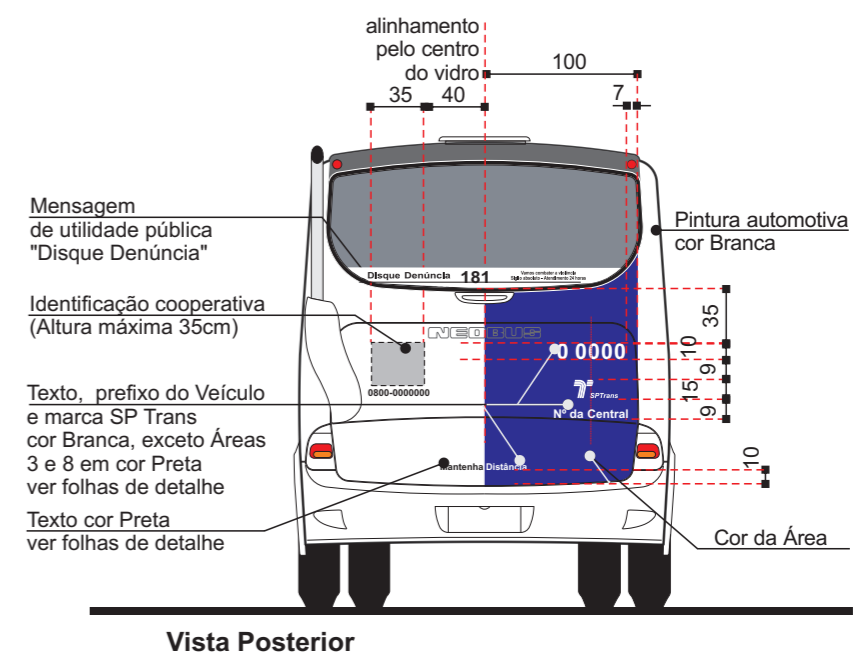

Alterado - 2011

CÓPIA NÃO CONTROLADA
Desenvolvimento Tecnológico
SPTrans

Título	MANUAL DE IDENTIDADE VISUAL			
Subtítulo	PINTURA DE VEÍCULO			
Objeto	SUBSISTEMA LOCAL: MINIÔNIBUS COMUM NEOBUS SPECTRUM / MB OF 1417 - VW 9150			
Escala	Código	Revisão	Elaboração	Data
(não use escalímetro)	VE.02.014.1/1	3	SSV/GDT	14/04/11
Marcos Napole - SPTrans/Engenharia			VE.02.014.1-1-R3.cdr	