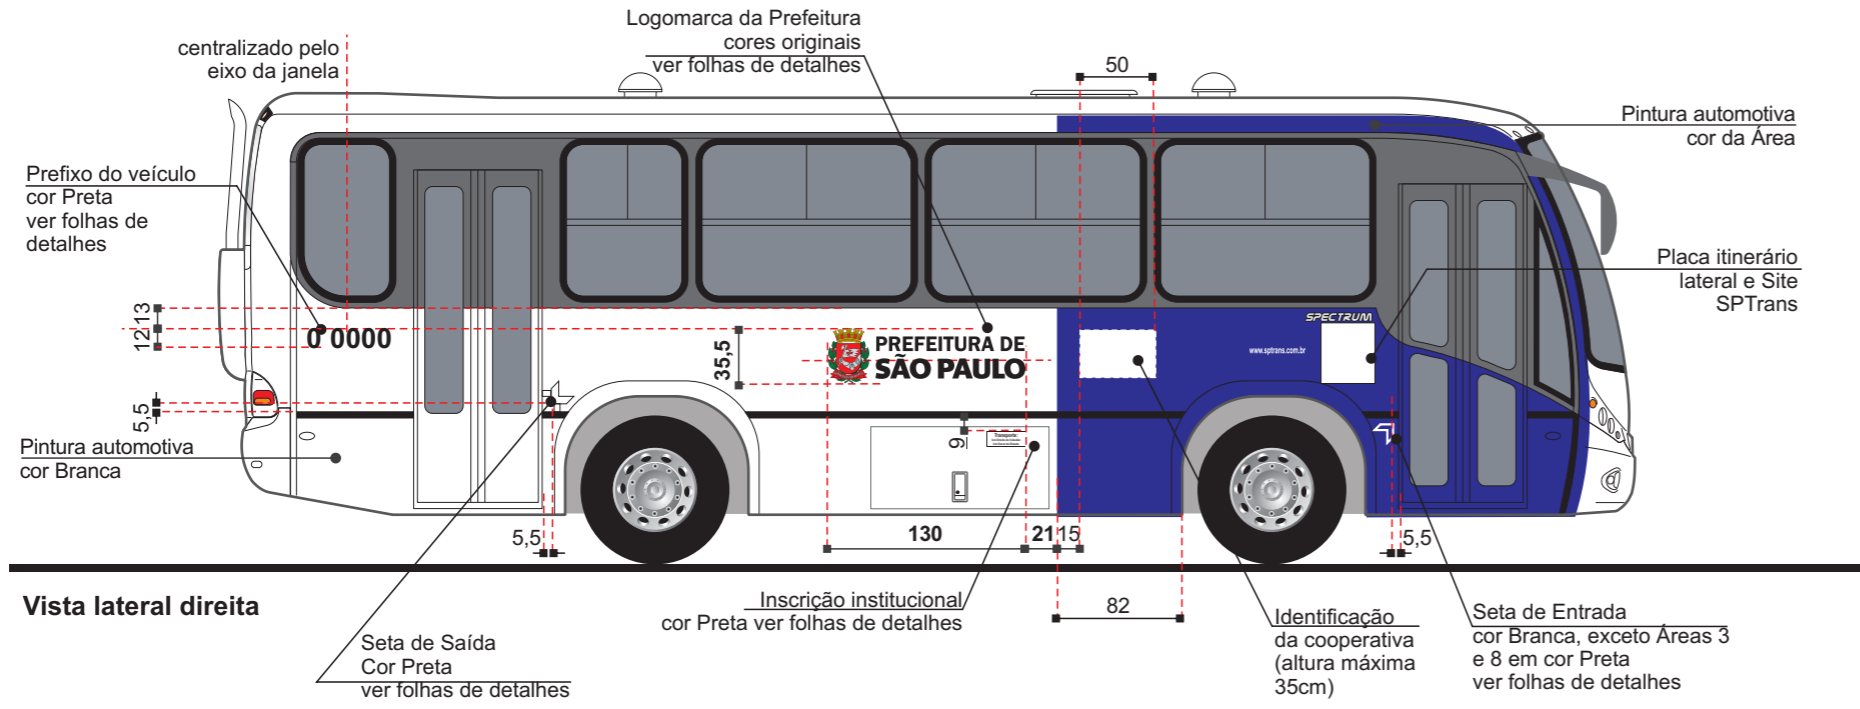

Alterado - 2011

CÓPIA NÃO CONTROLADA
Desenvolvimento Tecnológico
SPTrans

Título	MANUAL DE IDENTIDADE VISUAL			
Subtítulo	PINTURA DE VEÍCULO			
Objeto	SUBSISTEMA LOCAL: MINIÔNIBUS COMUM NEOBUS SPECTRUM / MB OF 1417 - VW 9150			
Escala	Código	Revisão	Elaboração	Data
(não use escalímetro)	VE.02.014.1/1	3	SSV/GDT	14/04/11
Marcos Napole - SPTrans/Engenharia			VE.02.014.1-1-R3.cdr	