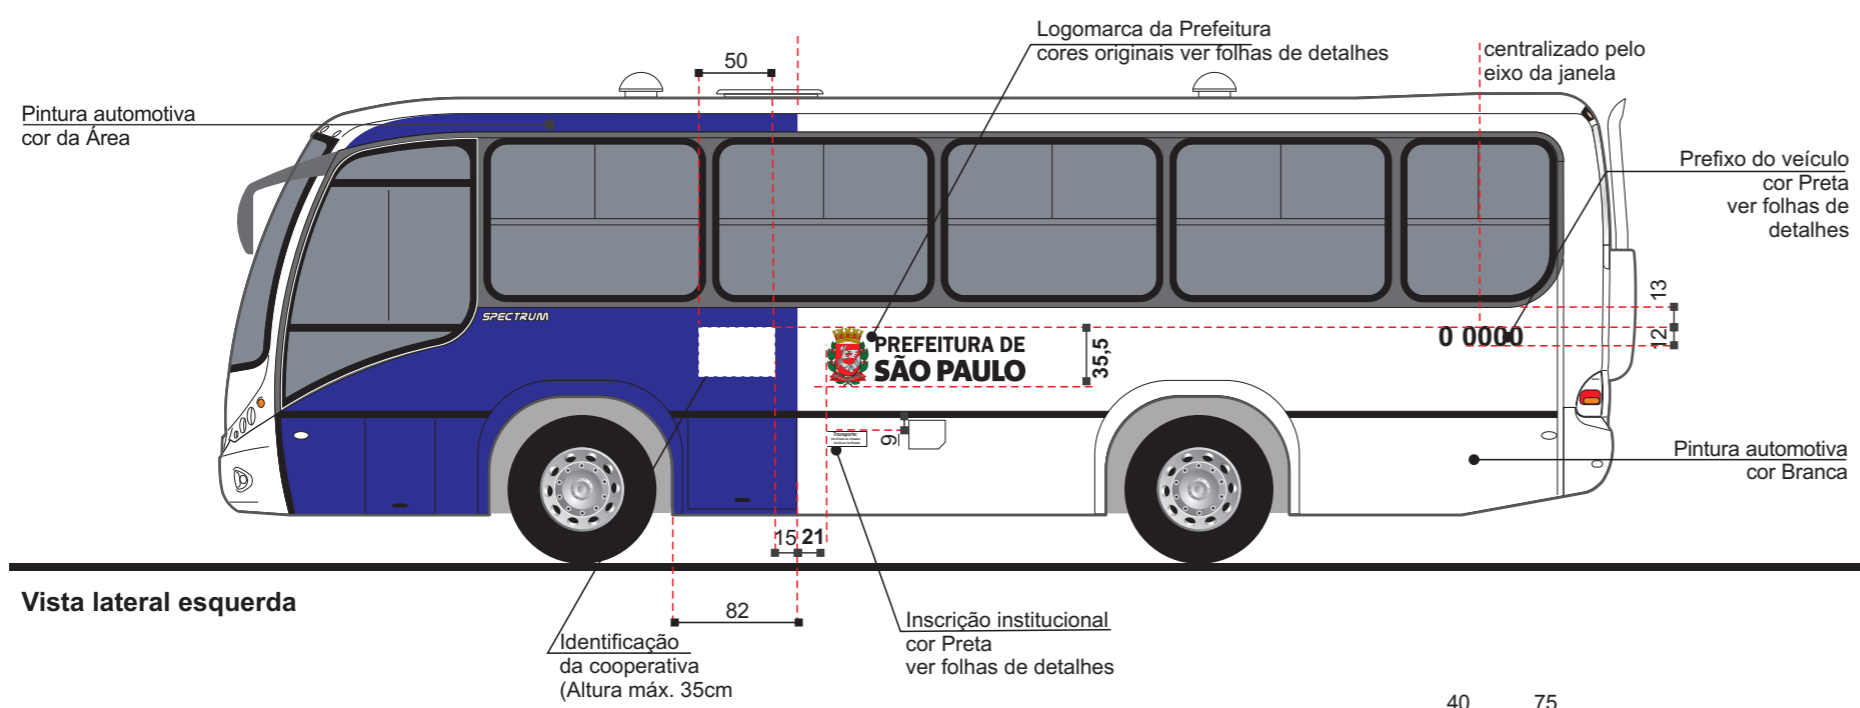

Alterado - 2011

CÓPIA NÃO CONTROLADA
Desenvolvimento Tecnológico
SPTrans

Título	MANUAL DE IDENTIDADE VISUAL			
Subtítulo	PINTURA DE VEÍCULO			
Objeto	SUBSISTEMA LOCAL: MINIÔNIBUS COMUM NEOBUS SPECTRUM / MB OF 1417 - VW 9150			
Escala	Código	Revisão	Elaboração	Data
(não use escalímetro)	VE.02.014.1/1	3	SSV/GDT	14/04/11
Marcos Napole - SPTrans/Engenharia			VE.02.014.1-1-R3.cdr	