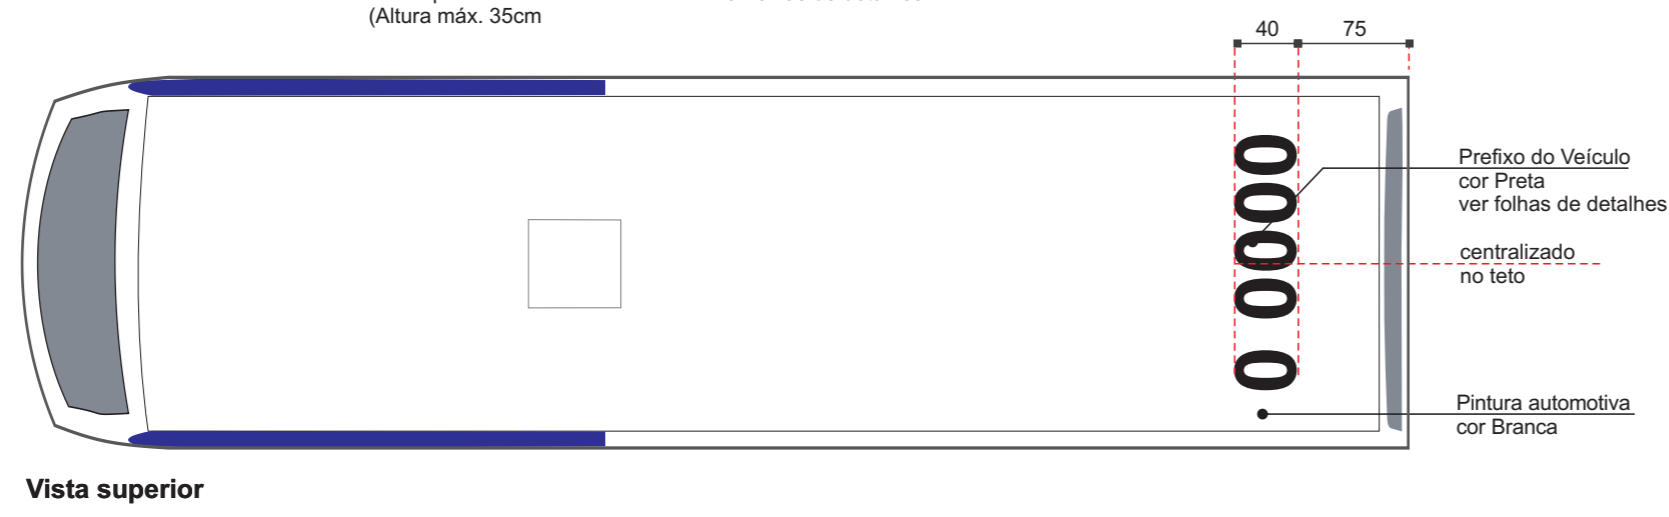

Alterado - 2011

CÓPIA NÃO CONTROLADA
Desenvolvimento Tecnológico
SPTrans

Título	MANUAL DE IDENTIDADE VISUAL			
Subtítulo	PINTURA DE VEÍCULO			
Objeto	SUBSISTEMA LOCAL: MINIÔNIBUS COMUM NEOBUS SPECTRUM / MB OF 1417 - VW 9150			
Escala	Código	Revisão	Elaboração	Data
(não use escalímetro)	VE.02.014.1/1	3	SSV/GDT	14/04/11
Marcos Napole - SPTrans/Engenharia			VE.02.014.1-1-R3.cdr	