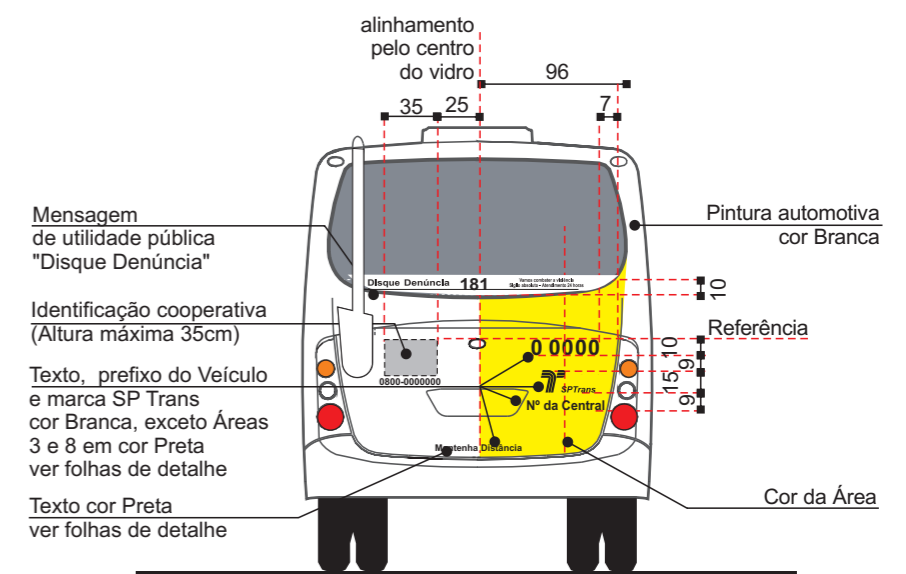

Vista lateral direita

Vista lateral esquerda

Vista superior

Vista frontal

Vista Posterior

Alterado - 2011

medidas em cm
CÓPIA NÃO CONTROLADA
Desenvolvimento Tecnológico
SPTrans

Título	MANUAL DE IDENTIDADE VISUAL			
Subtítulo	PINTURA DE VEÍCULO			
Objeto	SUBSISTEMA LOCAL: MINIÔNIBUS COMUM BUSSCAR MICRUSS / MB LO 914 - VW 9150			
Escala	Código	Revisão	Elaboração	Data
(não use escalímetro)	VE.02.015.1/1	3	SSV/GDT	14/04/11
Marcos Napole - SPTrans/Engenharia		VE.02.015.1-1-R3.cdr		