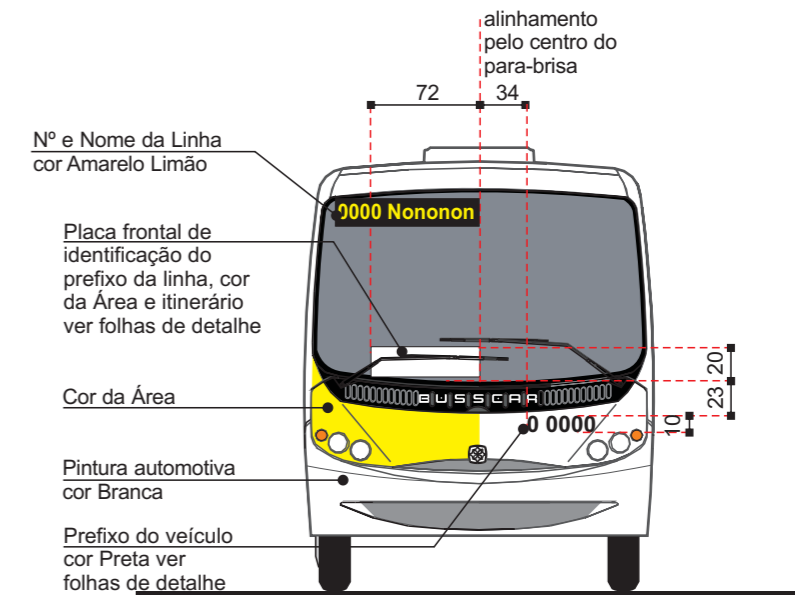

Vista lateral direita

Vista lateral esquerda

Vista superior

Vista frontal

Vista Posterior

Alterado - 2011

medidas em cm
CÓPIA NÃO CONTROLADA
Desenvolvimento Tecnológico
SPTrans

Título	MANUAL DE IDENTIDADE VISUAL			
Subtítulo	PINTURA DE VEÍCULO			
Objeto	SUBSISTEMA LOCAL: MINIÔNIBUS COMUM BUSSCAR MICRUSS / MB LO 914 - VW 9150			
Escala	Código	Revisão	Elaboração	Data
(não use escalímetro)	VE.02.015.1/1	3	SSV/GDT	14/04/11
Marcos Napole - SPTrans/Engenharia		VE.02.015.1-1-R3.cdr		