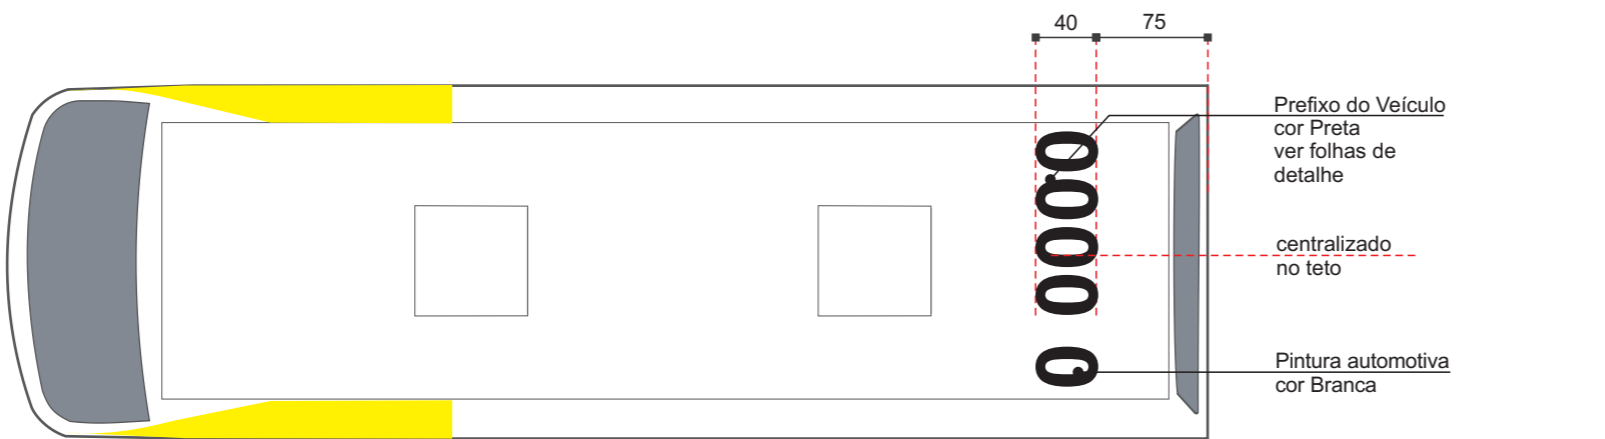

Vista lateral direita

Vista lateral esquerda

Vista superior

Vista frontal

Vista Posterior

Alterado - 2011

medidas em cm
CÓPIA NÃO CONTROLADA
Desenvolvimento Tecnológico
SPTrans

Título	MANUAL DE IDENTIDADE VISUAL			
Subtítulo	PINTURA DE VEÍCULO			
Objeto	SUBSISTEMA LOCAL: MINIÔNIBUS COMUM BUSSCAR MICRUSS / MB LO 914 - VW 9150			
Escala	Código	Revisão	Elaboração	Data
(não use escalímetro)	VE.02.015.1/1	3	SSV/GDT	14/04/11
Marcos Napole - SPTrans/Engenharia		VE.02.015.1-1-R3.cdr		