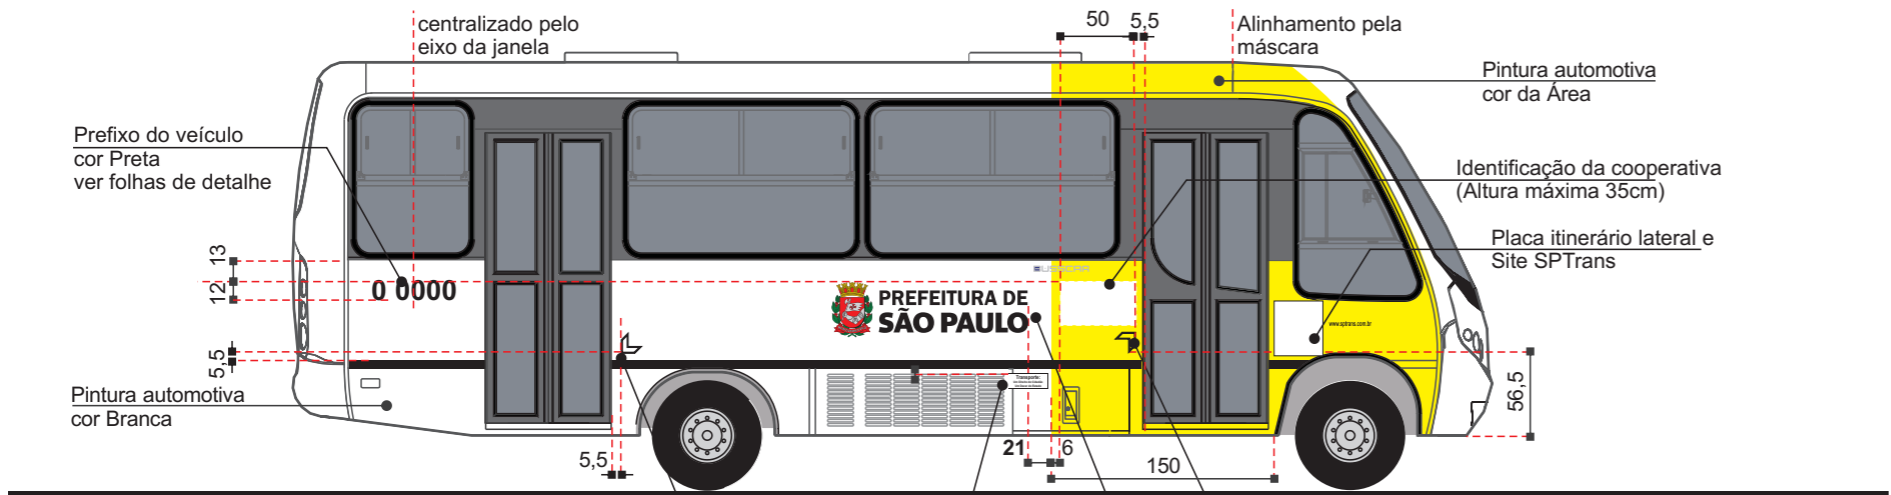

Vista lateral direita

Vista lateral esquerda

Vista superior

Vista frontal

Vista Posterior

Alterado - 2011

medidas em cm
CÓPIA NÃO CONTROLADA
Desenvolvimento Tecnológico
SPTrans

Título	MANUAL DE IDENTIDADE VISUAL			
Subtítulo	PINTURA DE VEÍCULO			
Objeto	SUBSISTEMA LOCAL: MINIÔNIBUS COMUM BUSSCAR MICRUSS / MB LO 914 - VW 9150			
Escala	Código	Revisão	Elaboração	Data
(não use escalímetro)	VE.02.015.1/1	3	SSV/GDT	14/04/11
Marcos Napole - SPTrans/Engenharia		VE.02.015.1-1-R3.cdr		