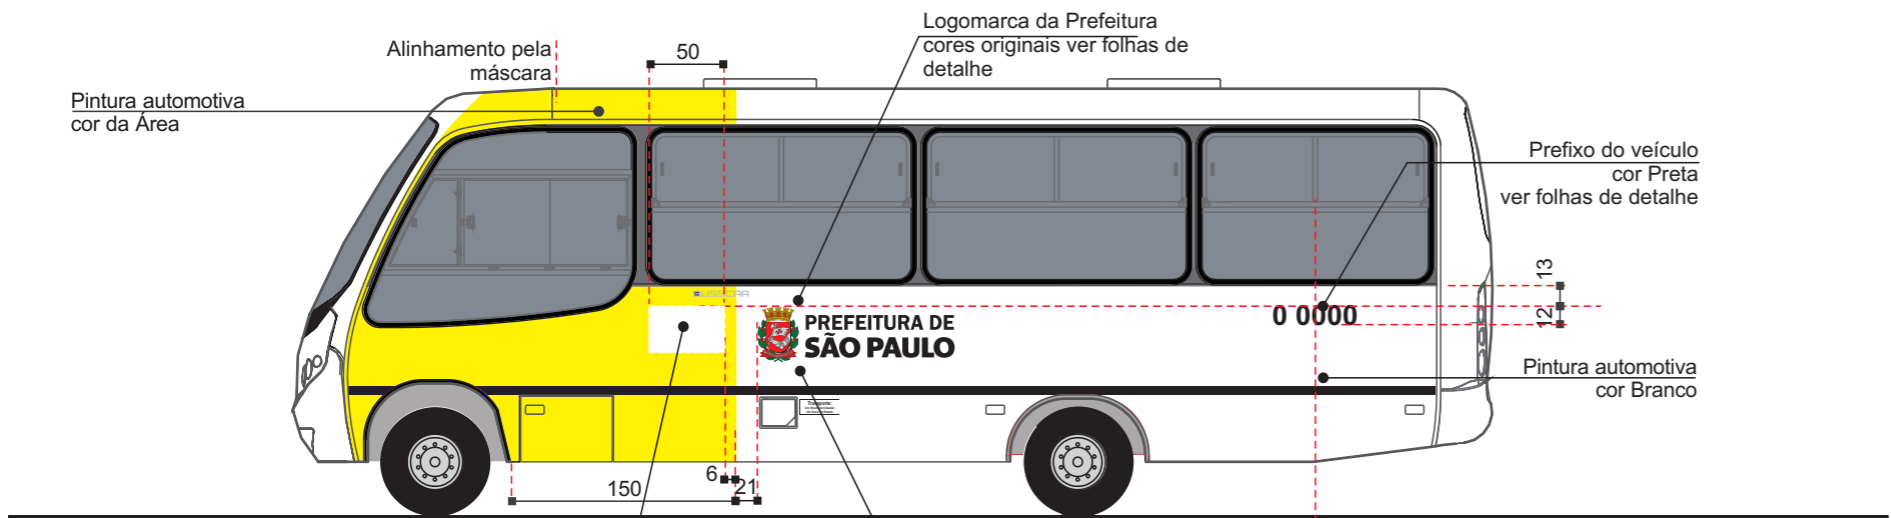

Vista lateral direita

Vista lateral esquerda

Vista superior

Vista frontal

Vista Posterior

Alterado - 2011

medidas em cm
CÓPIA NÃO CONTROLADA
Desenvolvimento Tecnológico
SPTrans

Título	MANUAL DE IDENTIDADE VISUAL			
Subtítulo	PINTURA DE VEÍCULO			
Objeto	SUBSISTEMA LOCAL: MINIÔNIBUS COMUM BUSSCAR MICRUSS / MB LO 914 - VW 9150			
Escala	Código	Revisão	Elaboração	Data
(não use escalímetro)	VE.02.015.1/1	3	SSV/GDT	14/04/11
Marcos Napole - SPTrans/Engenharia		VE.02.015.1-1-R3.cdr		