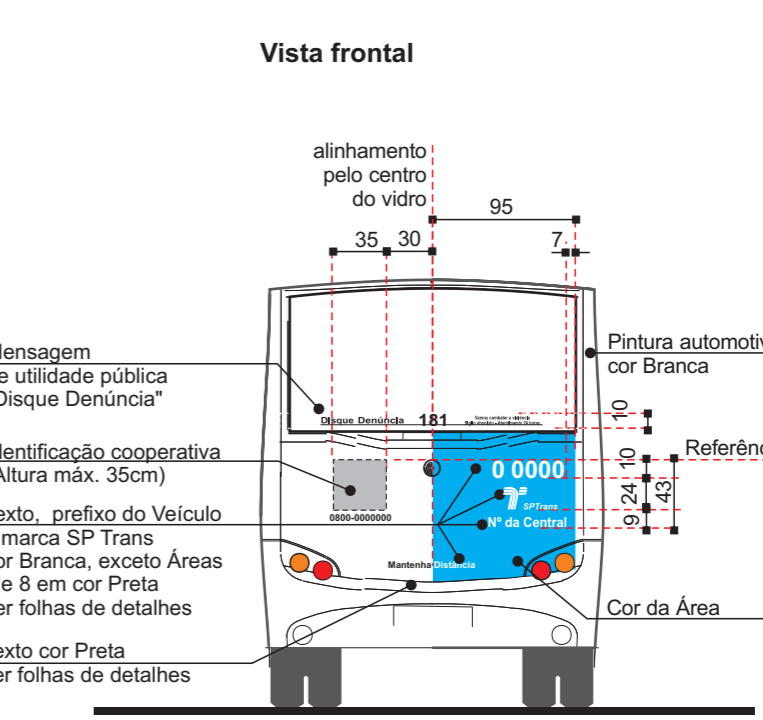

Alterado - 2011

CÓPIA NÃO CONTROLADA
Desenvolvimento Tecnológico
SPTrans

Título	MANUAL DE IDENTIDADE VISUAL			
Subtítulo	PINTURA DE VEÍCULO			
Objeto	SUBSISTEMA LOCAL: MINIÔNIBUS COMUM CAIO PICCOLO / MB LO 914 - VW 8150 - VW 9150			
Escala	Código	Revisão	Elaboração	Data
(não use escalímetro)	VE.02.016.1/1	3	SSV/GDT	14/04/11
Marcos Napole - SPTrans/Engenharia		VE.02.016.1-1-R3.cdr		