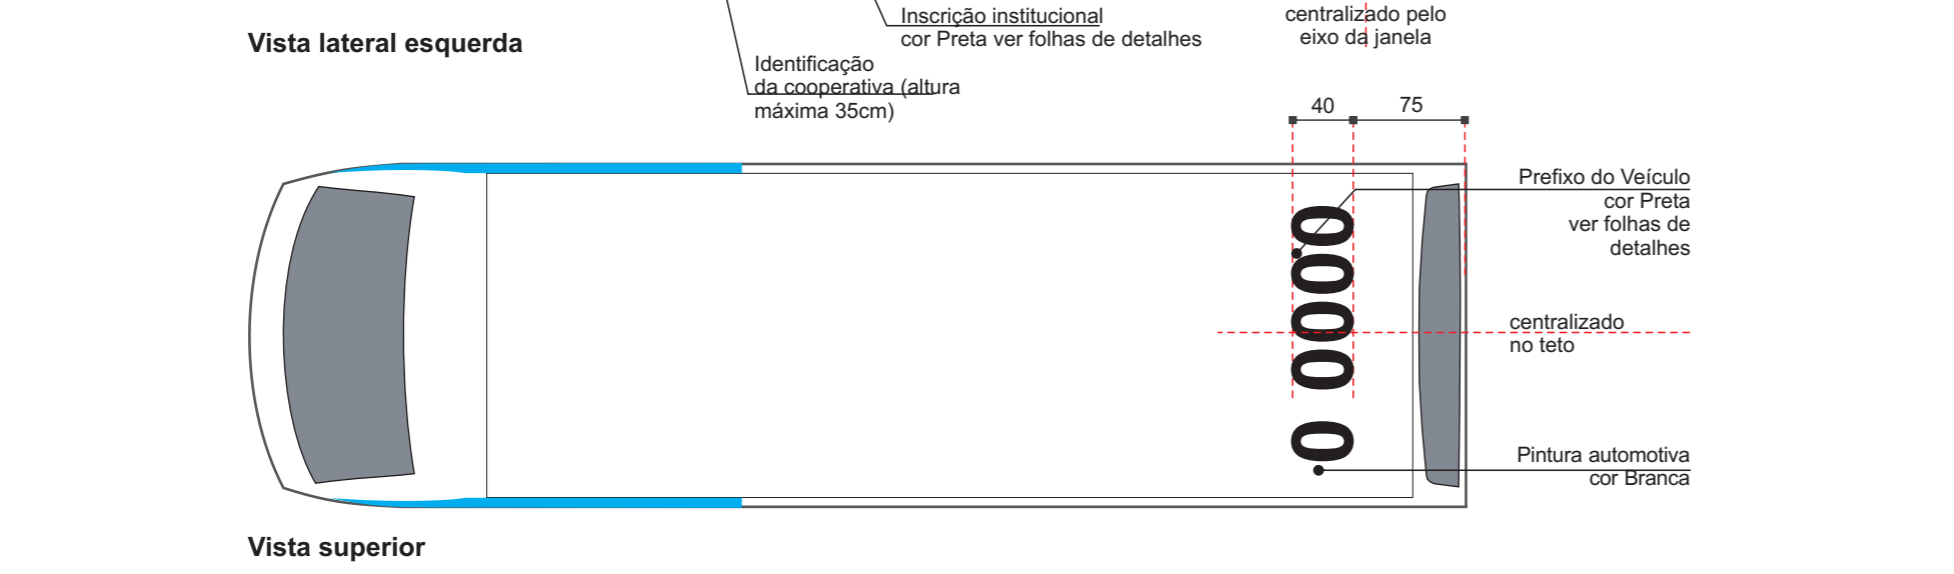

Alterado - 2011

CÓPIA NÃO CONTROLADA
Desenvolvimento Tecnológico
SPTrans

Título	MANUAL DE IDENTIDADE VISUAL			
Subtítulo	PINTURA DE VEÍCULO			
Objeto	SUBSISTEMA LOCAL: MINIÔNIBUS COMUM CAIO PICCOLO / MB LO 914 - VW 8150 - VW 9150			
Escala	Código	Revisão	Elaboração	Data
(não use escalímetro)	VE.02.016.1/1	3	SSV/GDT	14/04/11
Marcos Napole - SPTrans/Engenharia		VE.02.016.1-1-R3.cdr		