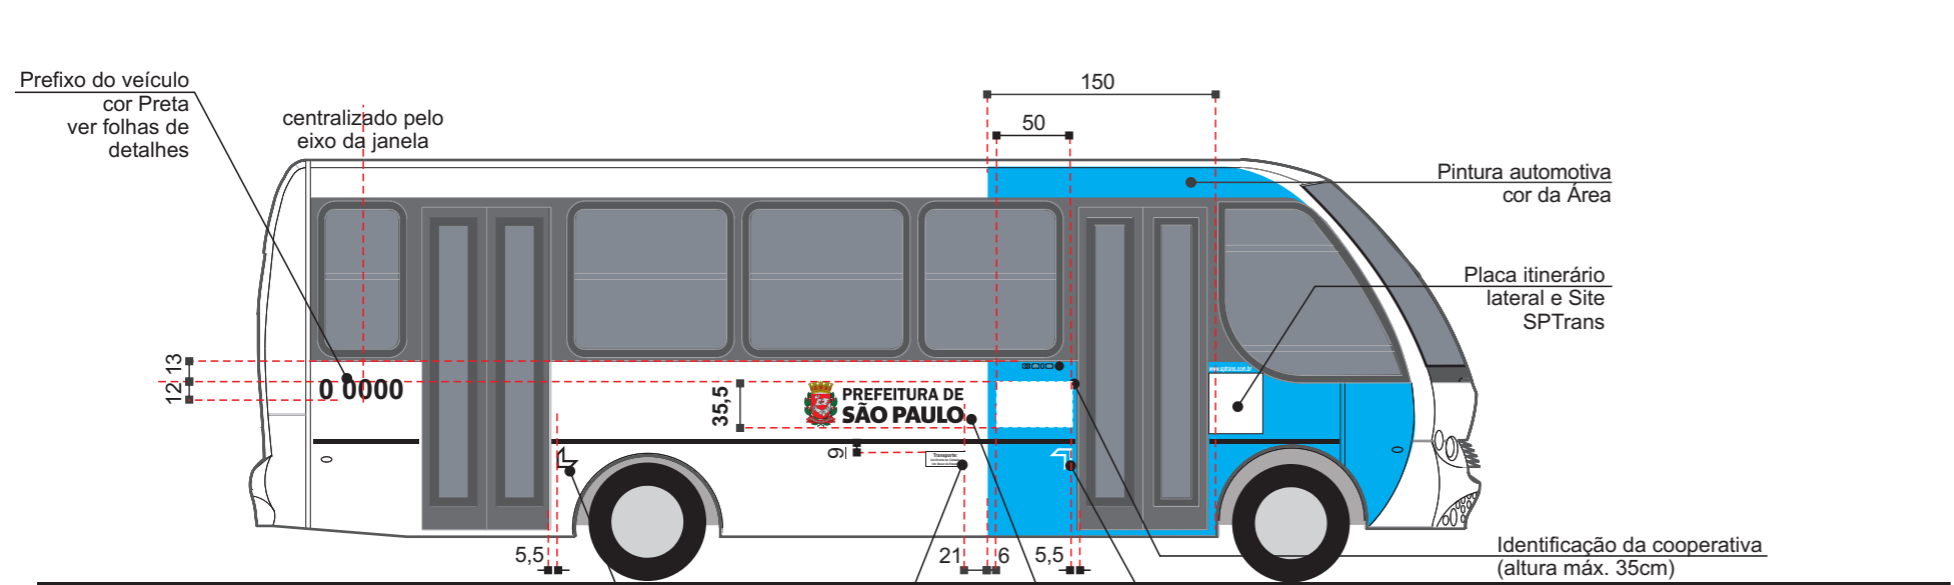

Alterado - 2011

CÓPIA NÃO CONTROLADA
Desenvolvimento Tecnológico
SPTrans

Título	MANUAL DE IDENTIDADE VISUAL			
Subtítulo	PINTURA DE VEÍCULO			
Objeto	SUBSISTEMA LOCAL: MINIÔNIBUS COMUM CAIO PICCOLO / MB LO 914 - VW 8150 - VW 9150			
Escala	Código	Revisão	Elaboração	Data
(não use escalímetro)	VE.02.016.1/1	3	SSV/GDT	14/04/11
Marcos Napole - SPTrans/Engenharia		VE.02.016.1-1-R3.cdr		