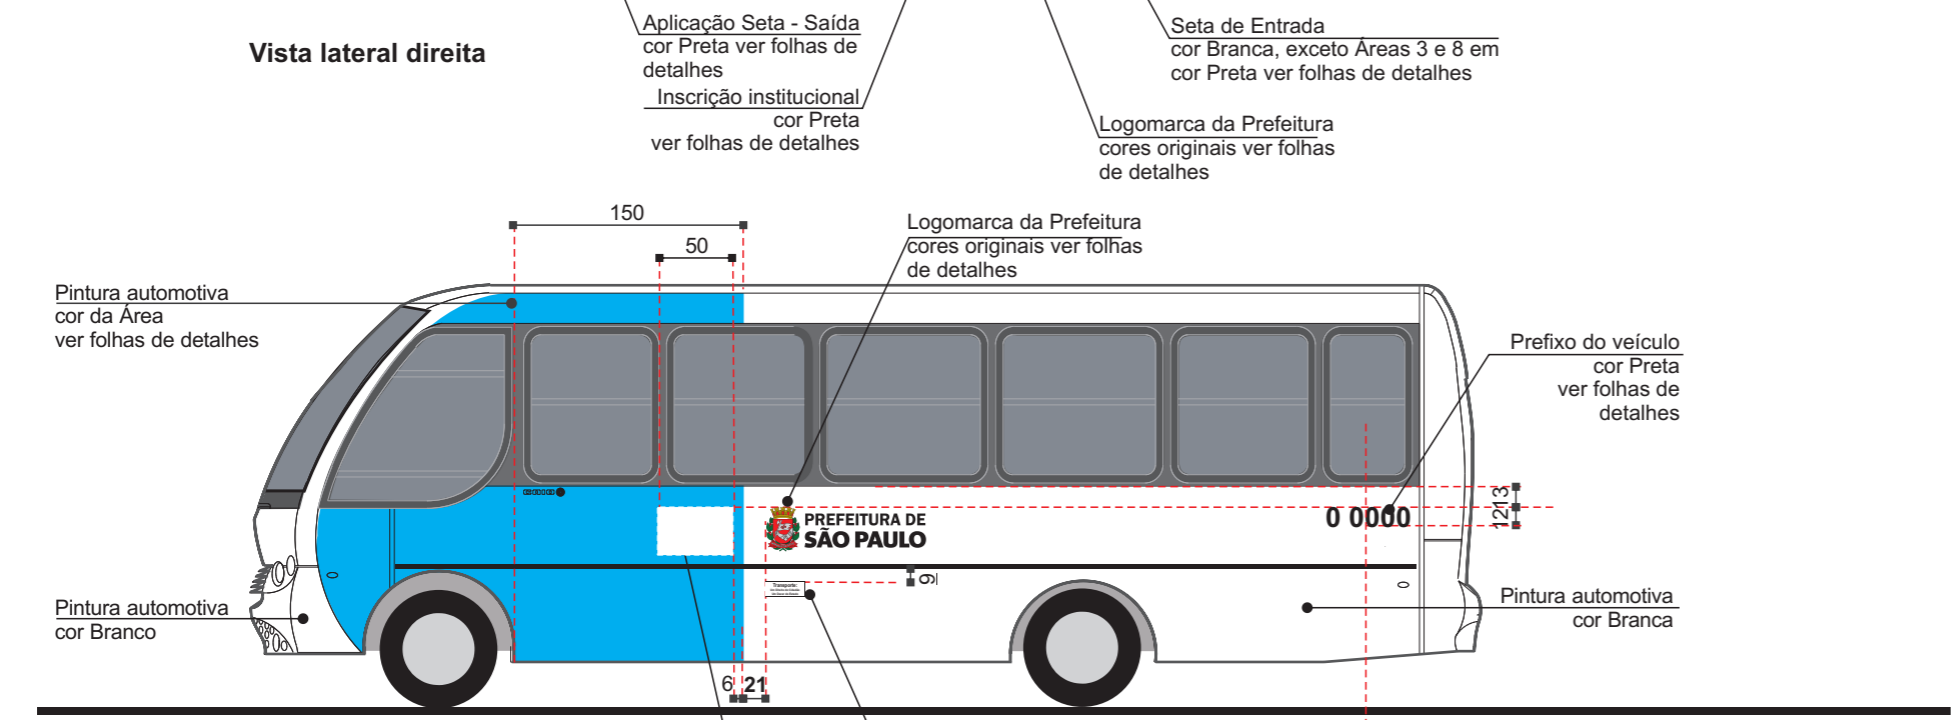

Alterado - 2011

CÓPIA NÃO CONTROLADA
Desenvolvimento Tecnológico
SPTrans

Título	MANUAL DE IDENTIDADE VISUAL			
Subtítulo	PINTURA DE VEÍCULO			
Objeto	SUBSISTEMA LOCAL: MINIÔNIBUS COMUM CAIO PICCOLO / MB LO 914 - VW 8150 - VW 9150			
Escala	Código	Revisão	Elaboração	Data
(não use escalímetro)	VE.02.016.1/1	3	SSV/GDT	14/04/11
Marcos Napole - SPTrans/Engenharia		VE.02.016.1-1-R3.cdr		