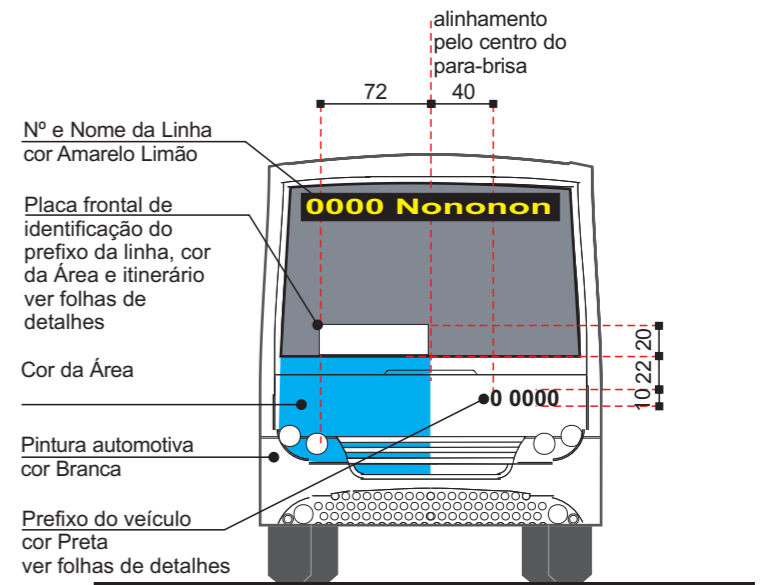

Alterado - 2011

CÓPIA NÃO CONTROLADA
Desenvolvimento Tecnológico
SPTrans

Título	MANUAL DE IDENTIDADE VISUAL			
Subtítulo	PINTURA DE VEÍCULO			
Objeto	SUBSISTEMA LOCAL: MINIÔNIBUS COMUM CAIO PICCOLO / MB LO 914 - VW 8150 - VW 9150			
Escala	Código	Revisão	Elaboração	Data
(não use escalímetro)	VE.02.016.1/1	3	SSV/GDT	14/04/11
Marcos Napole - SPTrans/Engenharia		VE.02.016.1-1-R3.cdr		