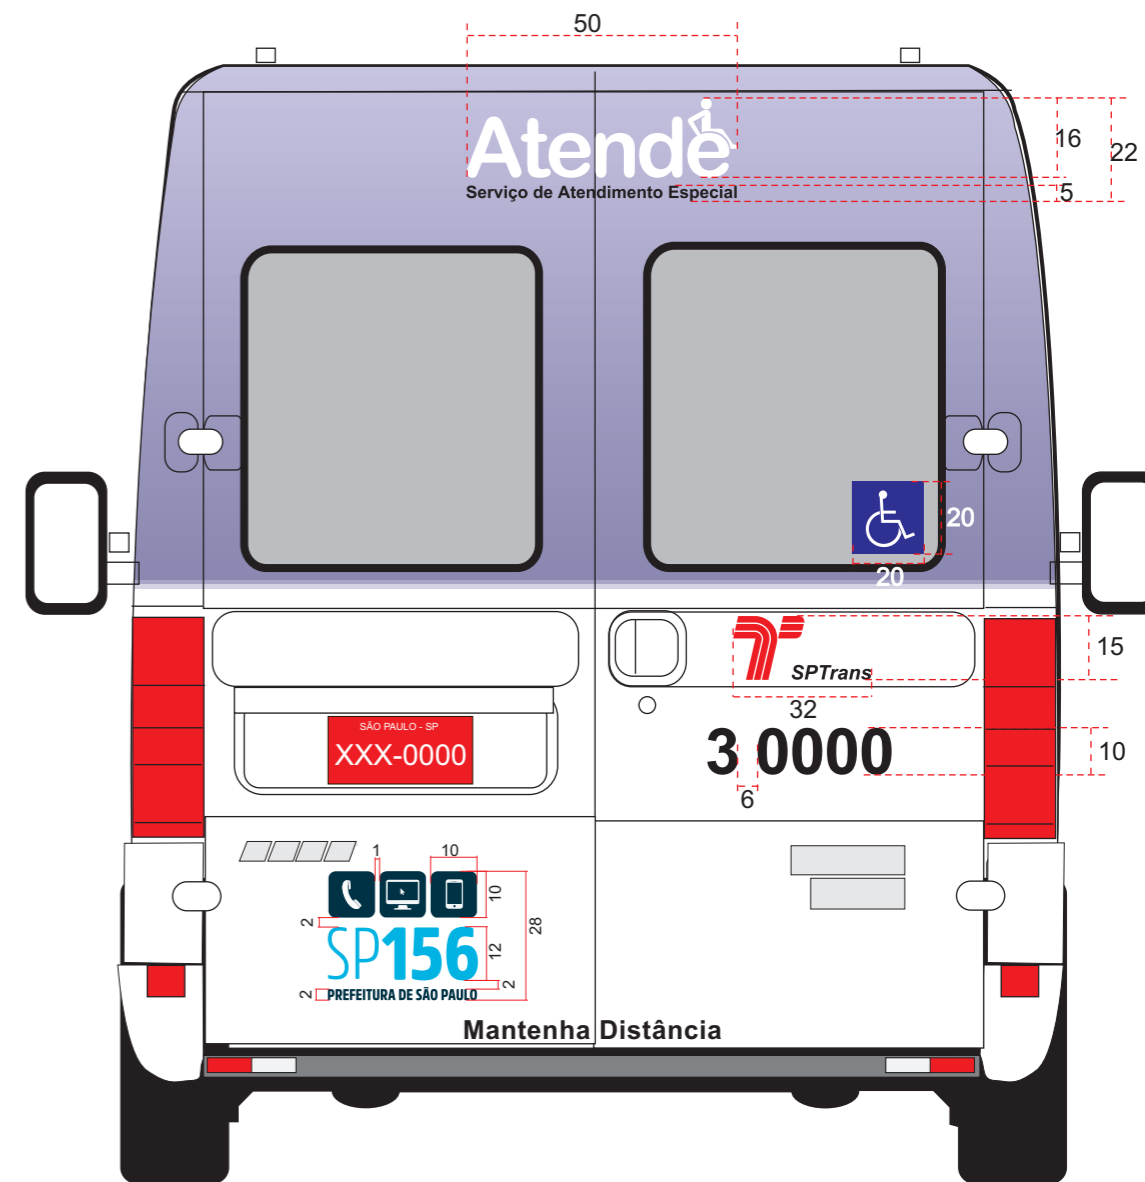

## Detalhes:

Adesivo em recorte

Padrões: Fonte: AmsiProCond - Light  
AmsiProCond - Black

Cores: Azul escuro - Pantone 309C  
Azul claro - Pantone 638C

## Referência para aplicação:

		DENOMINACAO					
		Manual de Identidade Visual - Pintura de Veículo					
<small>ESTE DES. E PROPRIEDADE DA SÃO PAULO, TRANSPORTE S/A. DEVE SER TRATADO COMO CONFIDENCIAL, SENDO PROIBIDO SUA REPRODUÇÃO PARCIAL OU TOTAL SEM PREVIO CONSENTIMENTO E AUTORIZAÇÃO POR ESCRITO DE QUEM DE DIREITO.</small>		APLICACAO					
		<b>Van do Sistema Atende:</b> <b>Fiat Ducato Multi 2.8id TD ( Teto Alto)</b> <b>DETALHE LOGO MARCA - CENTRAL 156</b>					
ATIV.	NOME	DATA	TOLER. NAO ESPEC.	ESCALA	PROJECoes	DIMENSoes	REV.
PROJ.	-	-	LINEAR	S/C		mm	<b>0</b>
DES.	NAPOLE	14.09.17	ANGULAR	RUGOS. NAO ESPEC.	NUMERO		
VERIF.	NAPOLE	14.09.17			<b>VE.03.003.2/2</b>		
APROV.							