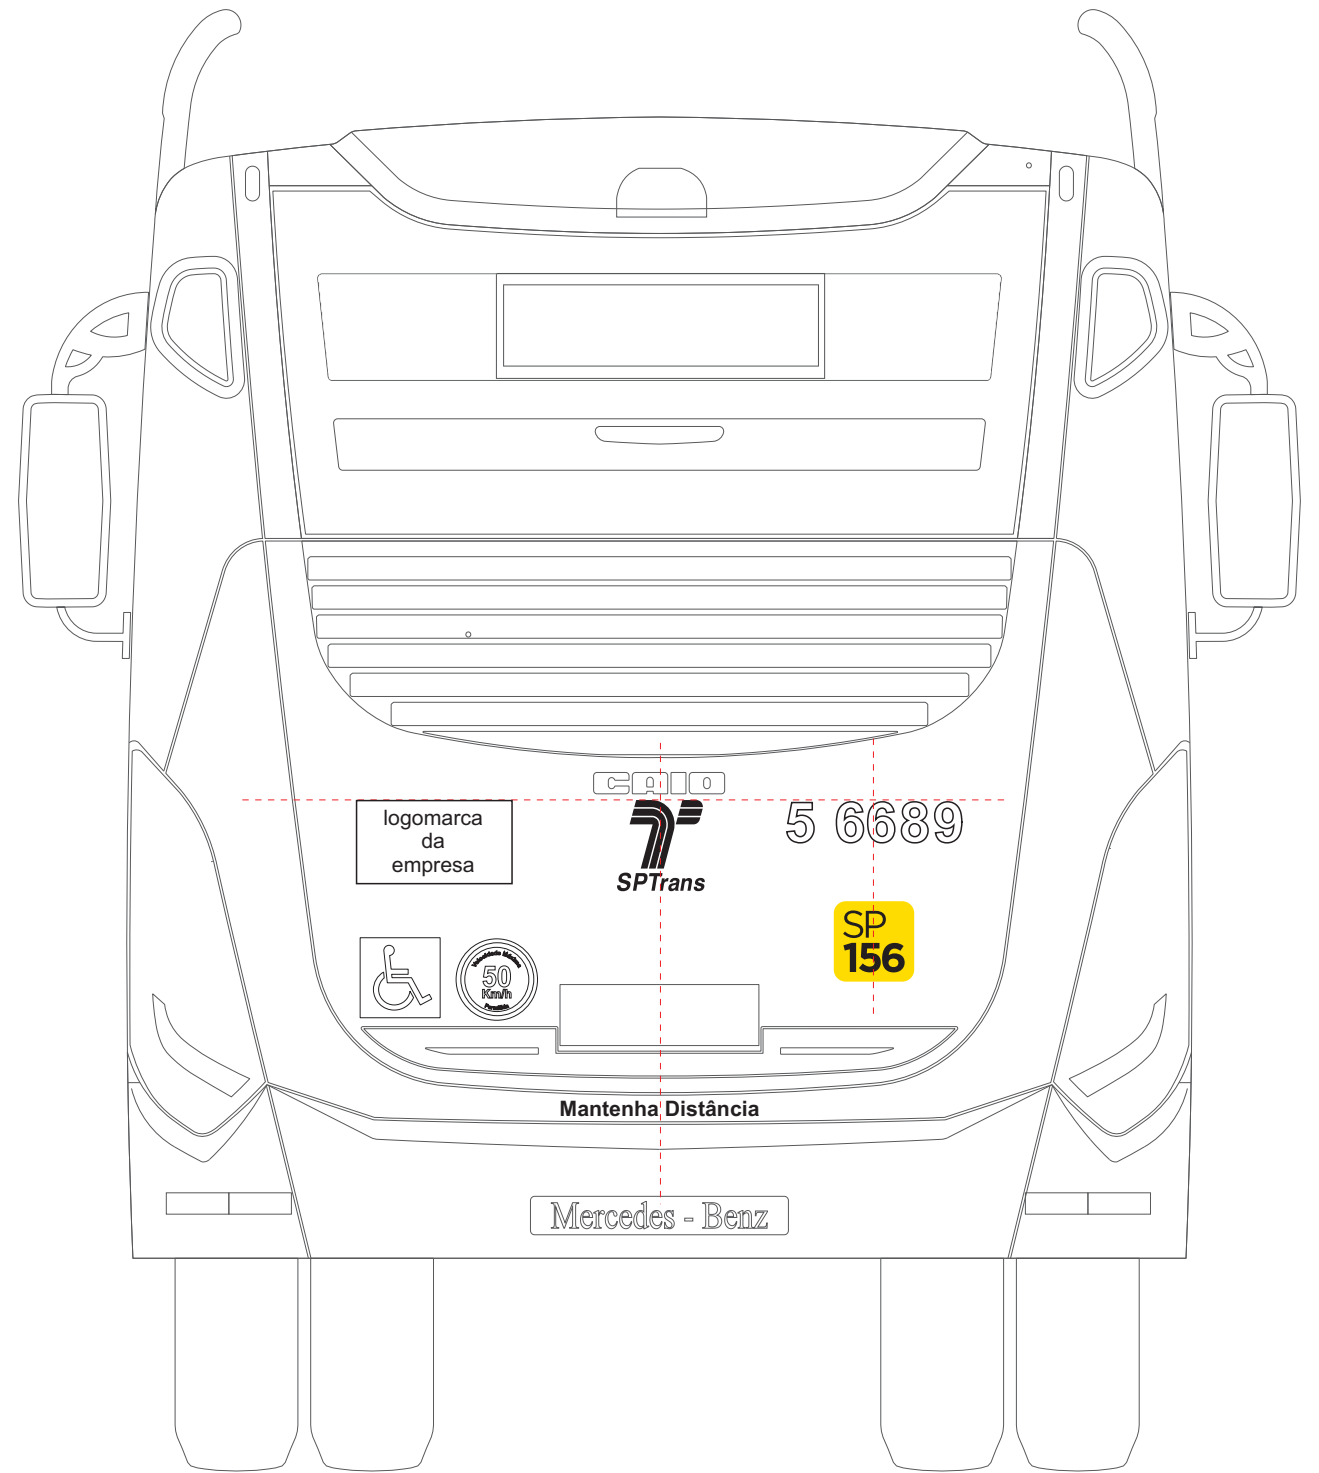

# Detalhamento Logo SPTrans e Central SP156

Logo na cor Branca para todas as áreas, exceto para as área 3 e 8

GOTHAM BOOK

ABCDEFGHIJKLMNOPQRSTUVWXYZ  
abcdefghijklmnopqrstuvwxyz  
01231456789

GOTHAM BOLD

ABCDEFGHIJKLMNOPQRSTUVWXYZ  
abcdefghijklmnopqrstuvwxyz  
01231456789

C	0%	C	0%
M	0%	M	10%
Y	0%	Y	100%
K	100%	K	0%

R	35%	R	255%
G	31%	G	221%
B	32%	B	0%

Pantone Black      Pantone 116 C

Fundo na cor Preta e Texto na cor Branca para as área 3 e 8

<p>ESTE DES. E PROPRIEDADE DA SÃO PAULO, TRANSPORTE S/A. DEVE SER TRATADO COMO CONFIDENCIAL, SENDO PROIBIDO SUA REPRODUÇÃO PARCIAL OU TOTAL SEM PREVIO CONSENTIMENTO E AUTORIZAÇÃO POR ESCRITO DE QUEM DE DIREITO.</p>		DENOMINACAO				Manual de Identidade Visual Comunicação Visual Externa	
		APLICACAO				Logomarca SPTrans Central de Atendimento SP156	
ATIV.	NOME	DATA	TOLER. NAO ESPEC.	ESCALA	PROJECoes	DIMENSoes	REV.
PROJ.	-	-	LINEAR	S/C		mm	1
DES.	NAPOLE	21.01.20	ANGULAR	RUGOS, NAO ESPEC.	NUMERO		
VERIF.	NAPOLE	21.01.20			<b>DV.01.008.1/2</b>		
APROV.							