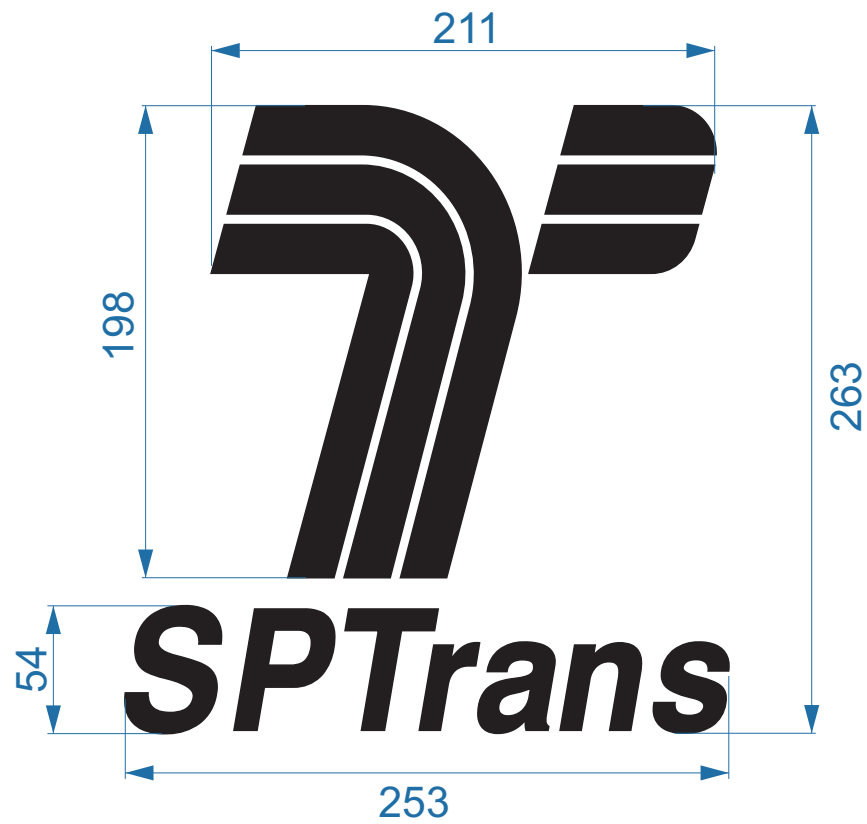

# Detalhamento Logo SPTrans e Central SP156

Logo na cor Branca para todas as áreas, exceto para as área 3 e 8

GOTHAM BOOK

ABCDEFGHIJKLMNOPQRSTUVWXYZ  
abcdefghijklmnopqrstuvwxyz  
01231456789

GOTHAM BOLD

ABCDEFGHIJKLMNOPQRSTUVWXYZ  
abcdefghijklmnopqrstuvwxyz  
01231456789

C	0%	C	0%
M	0%	M	10%
Y	0%	Y	100%
K	100%	K	0%

R	35%	R	255%
G	31%	G	221%
B	32%	B	0%

Pantone Black      Pantone 116 C

Fundo na cor Preta e Texto na cor Branca para as área 3 e 8

<p>ESTE DES. E PROPRIEDADE DA SÃO PAULO, TRANSPORTE S/A. DEVE SER TRATADO COMO CONFIDENCIAL, SENDO PROIBIDO SUA REPRODUÇÃO PARCIAL OU TOTAL SEM PREVIO CONSENTIMENTO E AUTORIZAÇÃO POR ESCRITO DE QUEM DE DIREITO.</p>		DENOMINACAO				Manual de Identidade Visual Comunicação Visual Externa	
		APLICACAO				Logomarca SPTrans Central de Atendimento SP156	
ATIV.	NOME	DATA	TOLER. NAO ESPEC.	ESCALA	PROJECoes	DIMENSoes	REV.
PROJ.	-	-	LINEAR	S/C		mm	1
DES.	NAPOLE	21.01.20	ANGULAR	RUGOS, NAO ESPEC.	NUMERO		
VERIF.	NAPOLE	21.01.20			<b>DV.01.008.1/2</b>		
APROV.							