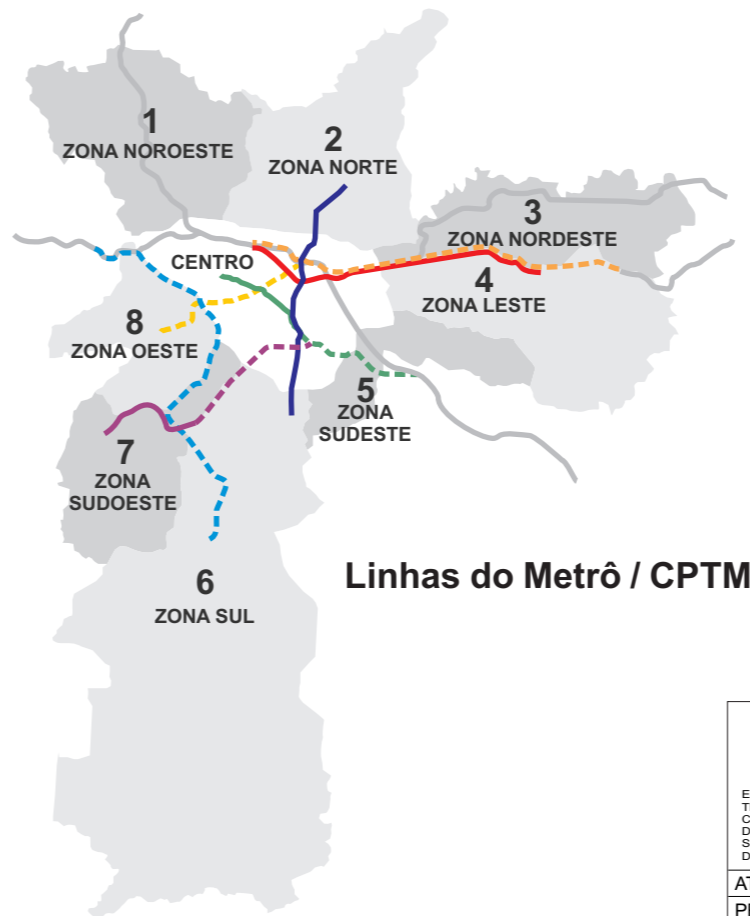

Vinil Adesivo	ARLON Série High Performance	Apple Green Ref.: 69	Blue Ref.: 05	Yellow Ref.: 06	Tomato Red Ref.: 14	Dark Green Ref.: 24	Olympic Blue Ref.: 18	Burgundy Ref.: 12	Bright Orange Ref.: 83	Silver Metallic Ref.: 07	-	-	Black Ref.: 03	Matte White Ref.: 49	Violet Ref.: 63	Silver Metallic Ref.: 07
	APLIKE Polimérico Interline	Apple Green Ref.: 4609.05	Vivid Medium Blue Ref.: 4607.02	Sunflower Yellow Ref.: 4605.02	Tomato Red Ref.: 4608.01	Dark Green Ref.: 4609.01	Olympic Blue Ref.: 4607.01	Burgundy Ref.: 4608.07	Bright Orange Ref.: 4606.00	Silver Ref.: 4610.00	-	-	Black Ref.: 4603.01	White Ref.: 4601.00	Lilás Ref.: -	Silver Ref.: 4610.00
	IMPRIMAX	Verde Abacate Linha: GoldMax	Azul Noturno Linha: GoldMax	Amarelo Milano Linha: GoldMax	Vermelho Tomate Linha: GoldMax	Verde Bandeira Linha: GoldMax	Azul Céu Linha: GoldMax	Vinho Linha: GoldMax	Laranja Linha: GoldMax	Prata Linha: GoldMax	-	-	Preto Brilhante Linha: GoldMax	Branco Linha: GoldMax	Lilás Linha: GoldMax	Prata Linha: GoldMax
Tinta Automotiva	PPG / Autocolor	Verde Claro SPTrans Linha: Delfleet Ref: F - 4561.1.598	Azul Escuro SPTrans Linha: Delfleet Ref: F - 3382.1.498	Amarela SPTrans Linha: Delfleet Ref: F - 4389.1.298	Vermelha SPTrans Linha: Delfleet Ref: F - 2899.1.398	Verde Escuro SPTrans Linha: Delfleet Ref: F - 5233.1.598	Azul Claro SPTrans Linha: Delfleet Ref: F - 3242.1.498	Vinho SPTrans Linha: Delfleet Ref: F - 6245.1.398	Laranja SPTrans Linha: Delfleet Ref: F - 3346.1.398	Prata SPTrans Linha: Delfleet Ref: F - 3378.1.997	Prata Metálico II 2015 Linha: Delfleet Ref: F - 6534.1.997	Cinza Metálico 2015 Linha: Delfleet Ref: F - 6233.1.997	Preta SPTrans Linha: Delfleet Ref: F - 4221.1.998	Branca SPTrans Linha: Delfleet Ref: F - 6233.1.198	Lilás Atende SPTrans Linha: Delfleet Ref: F - 2996.1.398	-
	Axalta Coating	Verde Claro SPTrans Linha: Imron / Imron Elite Ref.: B0120	Azul Escuro SPTrans Linha: Imron / Imron Elite Ref.: B0121	Amarela SPTrans Linha: Imron / Imron Elite Ref.: B0122	Vermelha SPTrans Linha: Imron / Imron Elite Ref.: B0123	Verde Escuro SPTrans Linha: Imron / Imron Elite Ref.: B0124	Azul Claro SPTrans Linha: Imron / Imron Elite Ref.: B0126	Vinho SPTrans Linha: Imron / Imron Elite Ref.: B0125	Laranja SPTrans Linha: Imron / Imron Elite Ref.: B0127	Prata SPTrans Linha: Imron / Imron Elite Ref.: B0128	Prata Metálico II 2015 Linha: Imron / Imron Elite Ref.: B0129	Cinza Metálico 2015 Linha: Imron / Imron Elite Ref.: B0130	Preta SPTrans Linha: Imron / Imron Elite Ref.: B0131	Branca SPTrans Linha: Imron / Imron Elite Ref.: B0109	Lilás Atende SPTrans Linha: Imron / Imron Elite Ref.: B0105	Prata 2017 Atende SPTrans Linha: Imron / Imron Elite Ref.: B0242
	BASF	Verde Claro SPTrans Ref.: 0700	Azul Escuro SPTrans Ref.: 0701	Amarela SPTrans Ref.: 0702	Vermelha SPTrans Ref.: 0703	Verde Escuro SPTrans Ref.: 0704	Azul Claro SPTrans Ref.: 0705	Vinho SPTrans Ref.: 0706	Laranja SPTrans Ref.: 0707	-	-	-	Preta SPTrans Ref.: 0708	Branca SPTrans Ref.: 0709	-	-
	Akzo-Nobel	Verde Claro SPTrans Auto coat BT/Tech Fleet. Ref.: cvsa 6200	Azul Escuro SPTrans Auto coat BT/Tech Fleet. Ref.: cvsa 5168	Amarela SPTrans Auto coat BT/Tech Fleet. Ref.: cvsa 1129	Vermelha SPTrans Auto coat BT/Tech Fleet. Ref.: cvsa 3026	Verde Escuro SPTrans Auto coat BT/Tech Fleet. Ref.: cvsa 6201	Azul Claro SPTrans Auto coat BT/Tech Fleet. Ref.: cvsa 5220	Vinho SPTrans Auto coat BT/Tech Fleet. Ref.: cvsa 3205	Laranja SPTrans Auto coat BT/Tech Fleet. Ref.: cvsa 2029	Prata SPTrans Auto coat BT/Tech Fleet. Ref.: cvsa 9002	Prata Metálico II 2015 Auto coat BT/Tech Fleet. Ref.: cvsa 9384	Cinza Metálico 2015 Auto coat BT/Tech Fleet. Ref.: cvsa 9393	Preta SPTrans Auto coat BT/Tech Fleet. Ref.: cvsa 4404	Branca SPTrans Auto coat BT/Tech Fleet. Ref.: cvsa 4405	Lilás Atende SPTrans Auto coat BT/Tech Fleet. Ref.: cvsa 3322	Prata 2017 Atende SPTrans Auto coat BT/Tech Fleet. Ref.: cvsa 9757
	I.F. CAMARGO	Verde Claro SPTrans PU Acrilica Standart. Ref.: 277001474	Azul Escuro SPTrans PU Acrilica Standart. Ref.: 277001473	Amarela SPTrans PU Acrilica Standart. Ref.: 277001477	Vermelha SPTrans PU Acrilica Standart. Ref.: 277001481	Verde Escuro SPTrans PU Acrilica Standart. Ref.: 277001475	Azul Claro SPTrans PU Acrilica Standart. Ref.: 277001472	Vinho SPTrans PU Acrilica Standart. Ref.: 277001479	Laranja SPTrans PU Acrilica Standart. Ref.: 277001478	Prata SPTrans Base Poliéster. Ref.: 277001483	Prata Metálico II 2015 PU Acrilica Standart. Ref.: 278001448	Cinza Metálico 2015 PU Acrilica Standart. Ref.: 278001449	Preta SPTrans PU Acrilica Standart. Ref.: 277001482	Branca SPTrans PU Acrilica Standart. Ref.: 277001476	Lilás Atende SPTrans PU Acrilica Standart. Ref.: 277001480	Prata 2017 Atende SPTrans PU Acrilica Standart. Ref.: 278002083
PANTONE	362C	294C	109C	485C	3425C	640C	195C	165C	Cool Gray 2 U	Cool Gray 6 U	Cool Gray 11 U	Black C	White	665C	877C	
CMYK	C70 M0 Y90 K0	C100 M60 Y10 K10	C0 M10 Y100 K0	C0 M93 Y95 K0	C100 M10 Y69 K44	C100 M11 Y3 K16	C0 M100 Y100 K40	C0 M68 Y98 K0	C0 M0 Y0 K10	C0 M0 Y0 K30	C0 M0 Y0 K70	C0 M0 Y0 K100	C0 M0 Y0 K0	C20 M20 Y0 K0	C45 M34 Y34 K0	