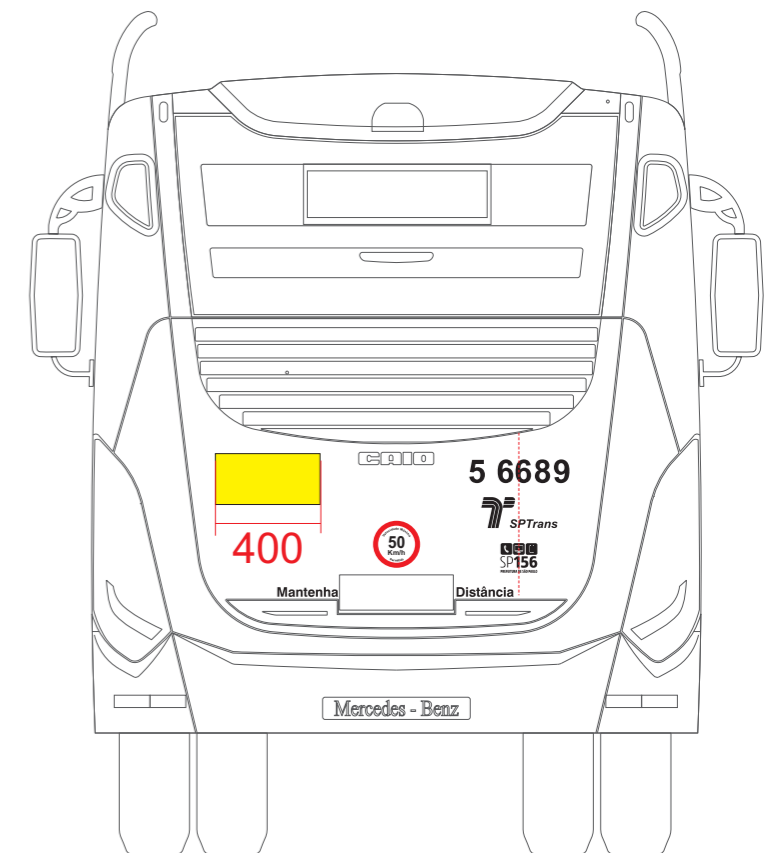

Detalhamento da Logomarca das Empresas

Algumas Logomarcas das empresas

OBS.: As Logomarcas devem ter **altura máxima de 350 mm** e **comprimento máximo de 400 mm** incluindo nome e desenho.

As Dimensões são mantidas na parte traseira do veículo.

RETIRAR O NUMERO "0800-"; e-mail e site das logomarcas tanto nas laterais quanto na traseira do veículo.

<p>ESTE DES. E PROPRIEDADE DA SÃO PAULO TRANSPORTE S/A. DEVE SER TRATADO COMO CONFIDENCIAL, SENDO PROIBIDO SUA REPRODUÇÃO PARCIAL OU TOTAL SEM PRÉVIO CONSENTIMENTO E AUTORIZAÇÃO POR ESCRITO DE QUEM DE DIREITO.</p>			DENOMINAÇÃO				
			Manual de Identidade Visual Comunicação Visual Externa				
APLICAÇÃO			DETALHAMENTO LOGOMARCA DAS EMPRESAS OPERADORAS				
ATIV.	NOME	DATA	TOLER. NAO ESPEC.	ESCALA	PROJEÇÕES	DIMENSÕES	REV.
PROJ.	-	-	LINEAR	S/C		mm	4
DES.	NAPOLE	27.04.20	ANGULAR	RUGOS. NAO ESPEC.	NUMERO		
VERIF.	NAPOLE	27.04.20			DV.01.026.1/1		
APROV.							