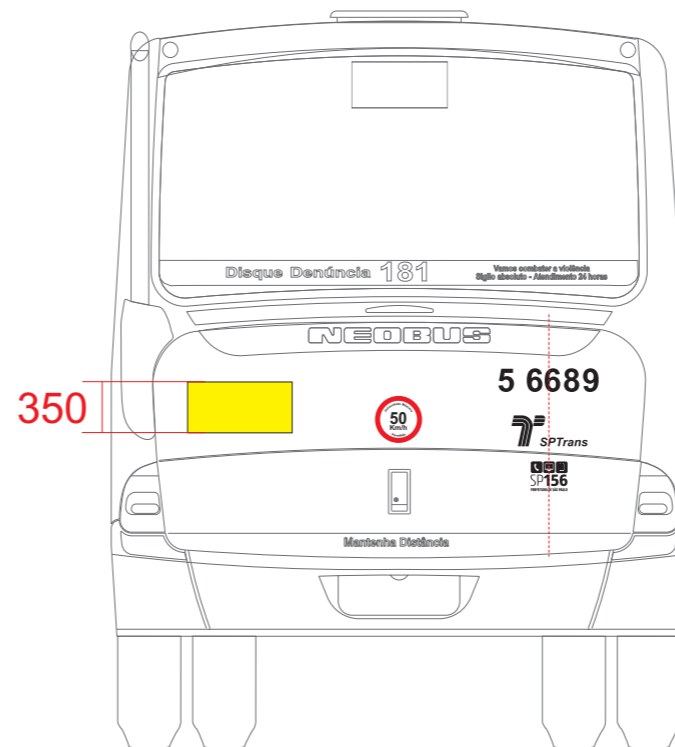

Detalhamento da Logomarca das Empresas

Algumas Logomarcas das empresas

OBS.: As Logomarcas devem ter **altura máxima de 350 mm** e **comprimento máximo de 400 mm** incluindo nome e desenho.

As Dimensões são mantidas na parte traseira do veículo.

RETIRAR O NUMERO "0800-"; e-mail e site das logomarcas tanto nas laterais quanto na traseira do veículo.

<p>ESTE DES. E PROPRIEDADE DA SÃO PAULO TRANSPORTE S/A. DEVE SER TRATADO COMO CONFIDENCIAL, SENDO PROIBIDO SUA REPRODUÇÃO PARCIAL OU TOTAL SEM PRÉVIO CONSENTIMENTO E AUTORIZAÇÃO POR ESCRITO DE QUEM DE DIREITO.</p>			DENOMINAÇÃO				
			Manual de Identidade Visual Comunicação Visual Externa				
APLICAÇÃO			DETALHAMENTO LOGOMARCA DAS EMPRESAS OPERADORAS				
ATIV.	NOME	DATA	TOLER. NAO ESPEC.	ESCALA	PROJEÇÕES	DIMENSÕES	REV.
PROJ.	-	-	LINEAR	S/C		mm	4
DES.	NAPOLE	27.04.20	ANGULAR	RUGOS. NAO ESPEC.	NUMERO		
VERIF.	NAPOLE	27.04.20			DV.01.026.1/1		
APROV.							